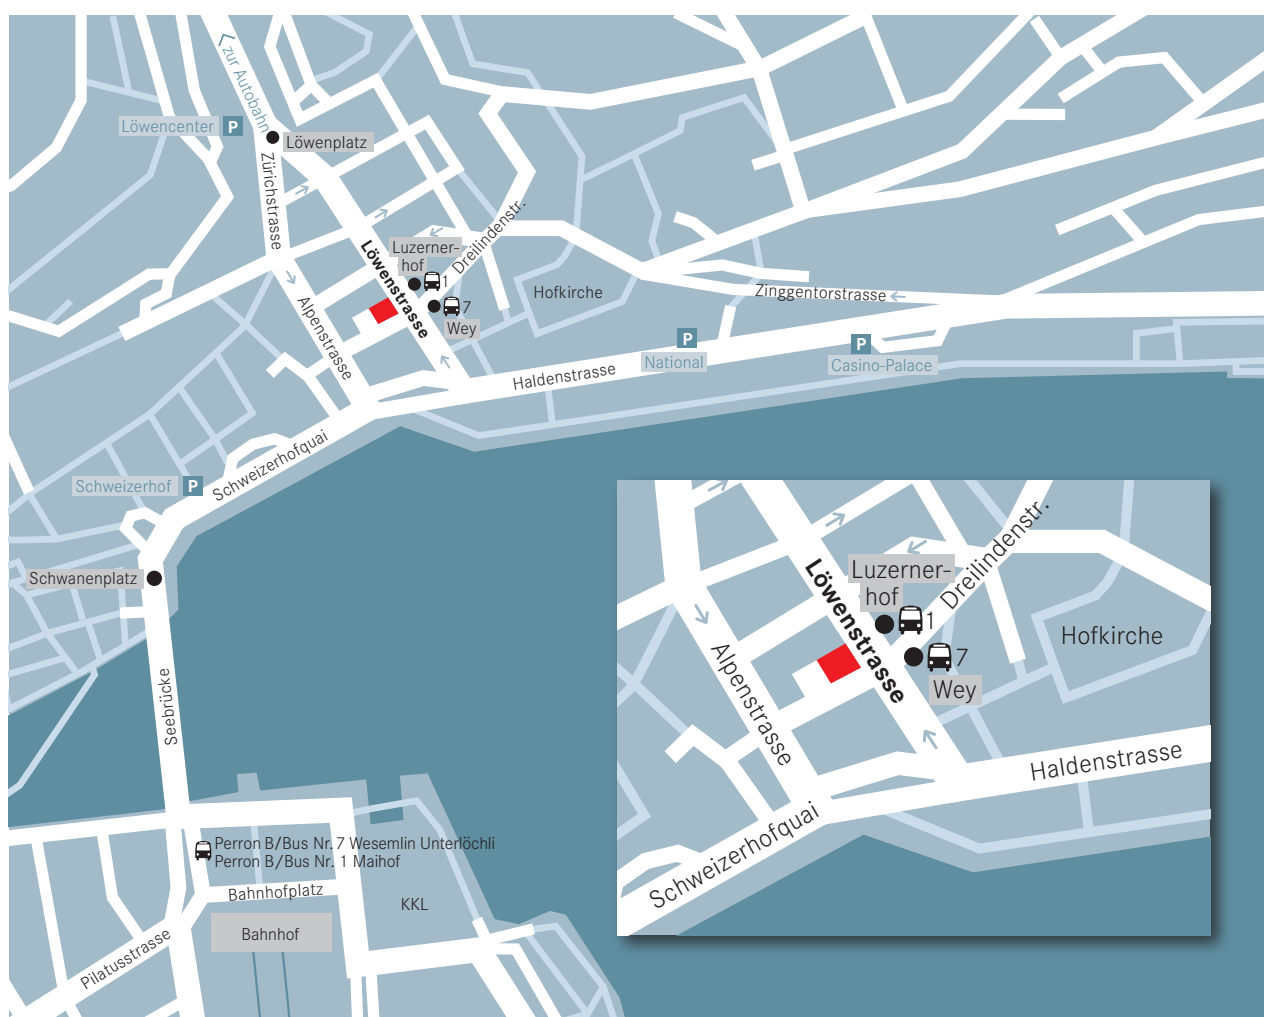

Contario AG

Treuhandgesellschaft

Situationsplan

Contario AG
Treuhandgesellschaft
Löwenstrasse 3
CH-6000 Luzern 6
Tel. +41 41 419 30 33

mail@contario.com
www.contario.com

Mit dem öffentlichen Verkehr

Bus Nr. 1 oder Nr. 7 ab Bahnhof, Perron B, Richtung Maihof resp. Wesemlin/Unterlöchli an der Haltestelle Luzernerhof resp. Wey aussteigen, Strasse überqueren, 1. Stock.

Mit dem Auto

Bitte die umliegenden Parkgelegenheiten benutzen.