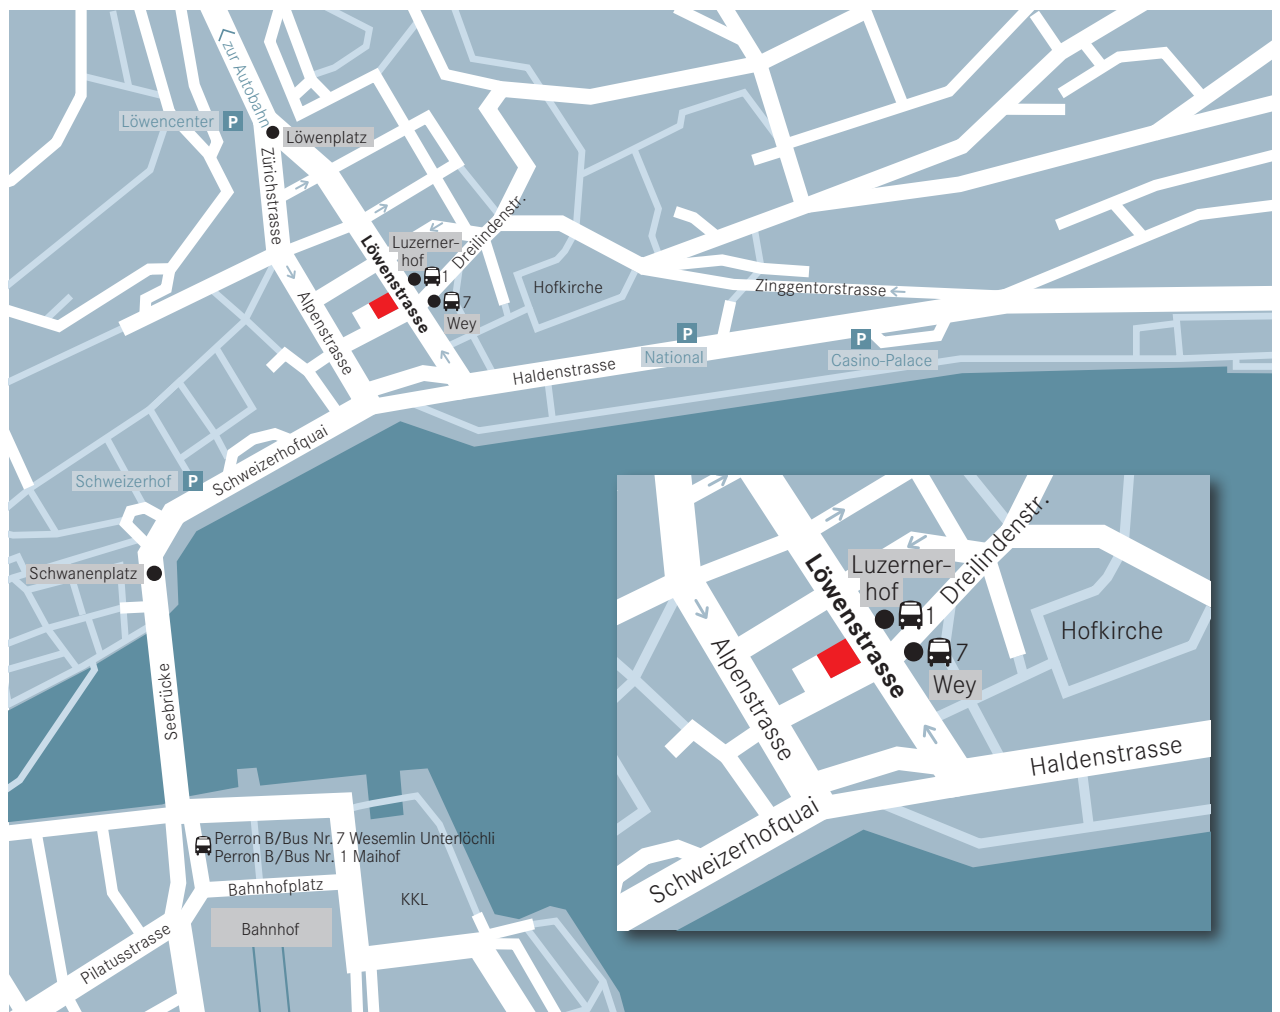

Contario AG

Treuhandgesellschaft

Situationsplan

Contario AG
Treuhandgesellschaft
Löwenstrasse 3
CH-6000 Luzern 6
Tel. +41 41 419 30 33

mail@contario.com
www.contario.com

Mit dem öffentlichen Verkehr

Bus Nr. 1 oder Nr. 7 ab Bahnhof, Perron B, Richtung Maihof resp. Wesemlin/Unterlöchli an der Haltestelle Luzernerhof resp. Wey aussteigen, Strasse überqueren, 1. Stock.

Mit dem Auto

Bitte die umliegenden Parkgelegenheiten benutzen.